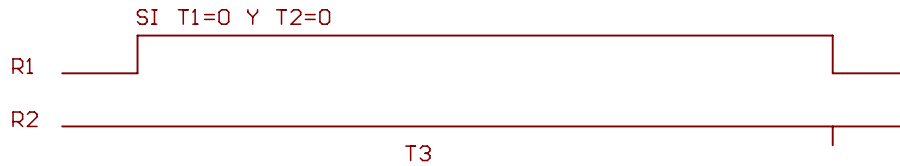

PIC micro Estudio

TIMER DE 3
TIEMPOS Y DOS
RELEVADORES

TIMER AJUSTABLE

CLAVE 703-4

PIC micro Estudio

CASOS
ESPECIALES

TIMER AJUSTABLE

CLAVE 703-4