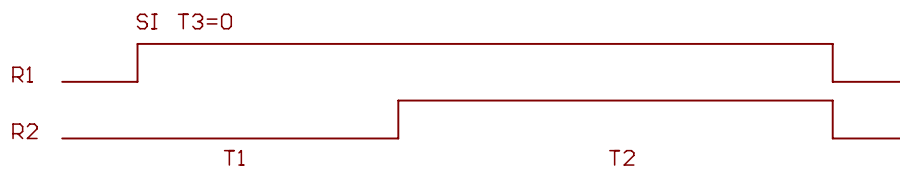

PIC micro Estudio

TIMER DE 3
TIEMPOS Y DOS
RELEVADORES

TIMER AJUSTABLE

CLAVE 703-4

PIC micro Estudio

CASOS
ESPECIALES

TIMER AJUSTABLE

CLAVE 703-4