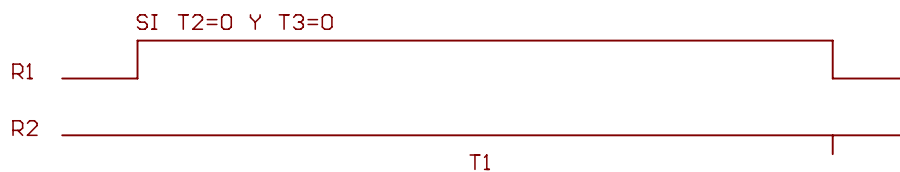

PIC micro Estudio

TIMER DE 3
TIEMPOS Y DOS
RELEVADORES

TIMER AJUSTABLE

CLAVE 703-4

PIC micro Estudio

CASOS
ESPECIALES

TIMER AJUSTABLE

CLAVE 703-4