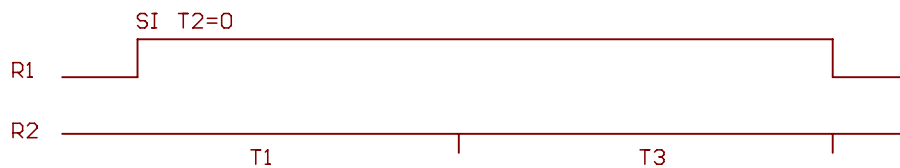

PIC micro Estudio

TIMER DE 3
TIEMPOS Y DOS
RELEVADORES

TIMER AJUSTABLE

CLAVE 703-4

PIC micro Estudio

CASOS
ESPECIALES

TIMER AJUSTABLE

CLAVE 703-4