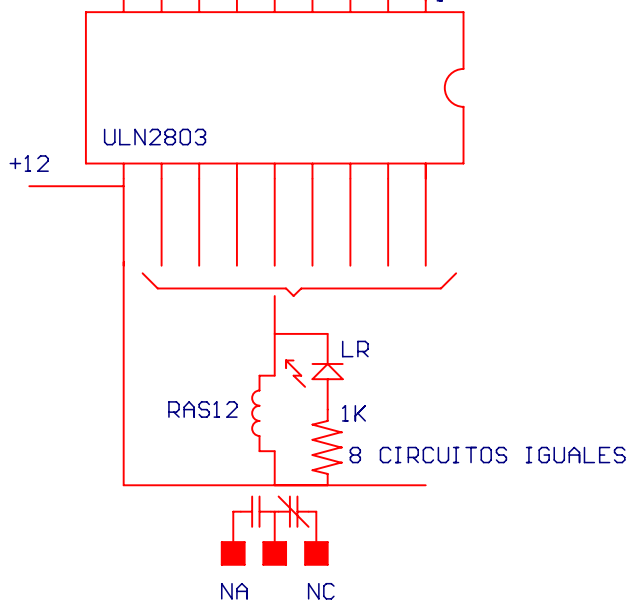

CONTROL REMOTO IR SONY

PIC micro Estudio

CONTROL REMOTO
RECEPTOR IR
8 SALIDAS
CON RELE

IR-8R

REV.