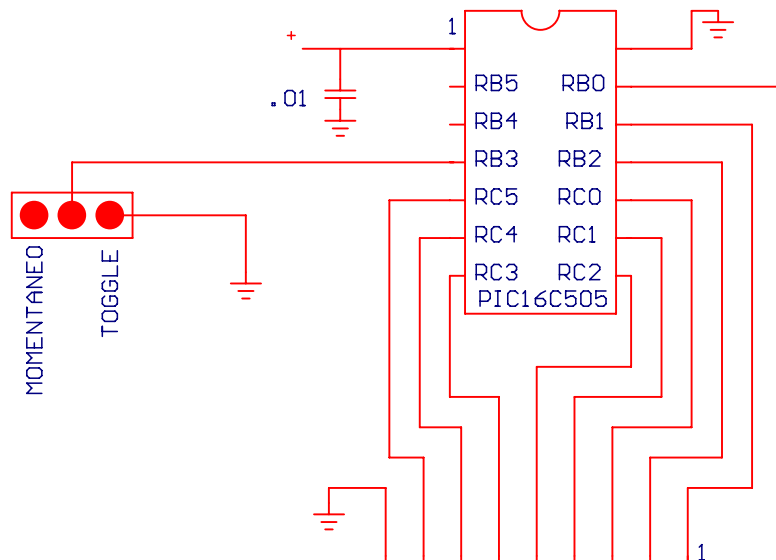

CONTROL REMOTO IR SONY

PIC micro Estudio

CONTROL REMOTO
RECEPTOR IR
8 SALIDAS
CON RELE

IR-8R

REV.