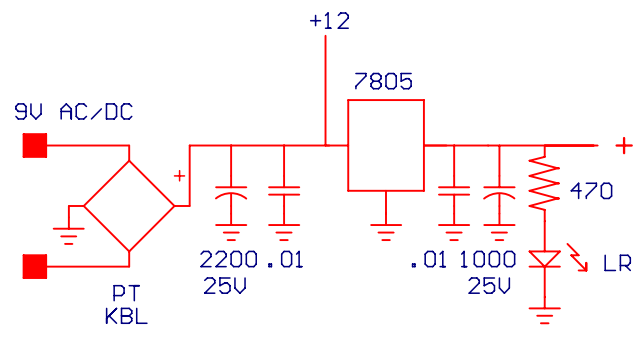

CONTROL REMOTO IR SONY

PIC micro Estudio

CONTROL REMOTO
RECEPTOR IR
8 SALIDAS
CON RELE

IR-8R

REV.