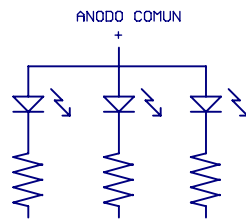

5231 LED RGB PARA ARDUINO

ARDUINO ESTUDIO

LED RGB  
PARA  
ARDUINO

5231

REV.